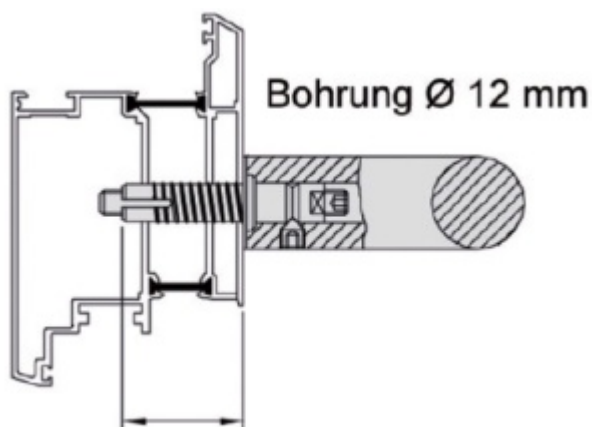

Produktový list

platný k 10. 6. 2026

luxusnikovani.cz
DELIVERED BY EFB

Upevnění úchytu dveřního madla Südmetail Universal MAX, jednostranné skryté

Upevňovací materiál pro montáž úchytů Universal MAX

Délka šroubu: 30 mm - dřevěné dveře

Délka šroubu: 40 mm - hliníkové dveře

Dřevěné dveře

[Upevnění úchytu dveřního madla Südmetail Universal MAX,
jednostranné skryté](#)

[Dřevěné dveře, Sada pro dva úchyty](#)

DETAIL

5 pracovních dní **57,8 € bez DPH**
69,93 € s DPH

[Upevnění úchytu dveřního madla Südmetail Universal MAX,
jednostranné skryté](#)

[Dřevěné dveře, Sada pro tři úchyty](#)

DETAIL

5 pracovních dní **84,9 € bez DPH**
102,73 € s DPH

Hliníkové dveře

[Upevnění úchytu dveřního madla Südmetail Universal MAX,
jednostranné skryté](#)