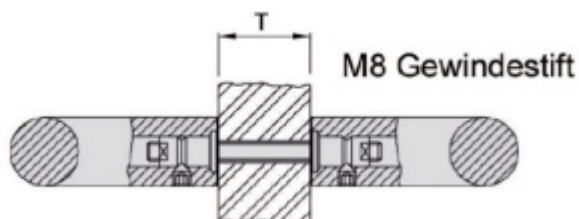

Produktový list

platný k 12. 5. 2026

luxusnikovani.cz
DELIVERED BY EFB

Upevnění úchytu dveřního madla Südmetail Universal MAX, párové

Upevňovací materiál pro montáž úchytů Universal MAX

Sada je určena pro dva kusy úchytů montované skrz dveře

Délka šroubu: 40 mm

Sada pro dva úchyty

[Upevnění úchytu dveřního madla Südmetail Universal MAX, párové](#)
[Sada pro dva úchyty](#)

DETAIL

5 pracovních dní **898 Kč bez DPH**
1 086,58 Kč s DPH

Sada pro tři úchyty

[Upevnění úchytu dveřního madla Südmetail Universal MAX, párové](#)
[Sada pro tři úchyty](#)

DETAIL

5 pracovních dní **1 330 Kč bez DPH**
1 609,3 Kč s DPH