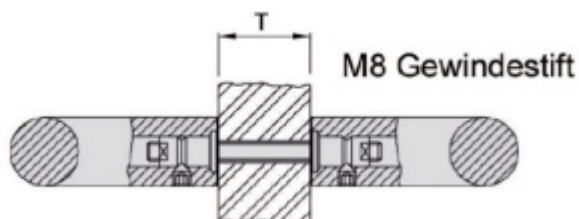

Produktový list

platný k 26. 4. 2026

luxusnikovani.cz
DELIVERED BY EFB

Upevnění úchytu dveřního madla Südmetail Universal MAX, párové

Upevňovací materiál pro montáž úchytů Universal MAX

Sada je určena pro dva kusy úchytů montované skrz dveře

Délka šroubu: 40 mm

Sada pro dva úchyty

[Upevnění úchytu dveřního madla Südmetail Universal MAX, párové](#)
[Sada pro dva úchyty](#)

DETAIL

5 pracovních dní **36,65 € bez DPH**
44,35 € s DPH

Sada pro tři úchyty