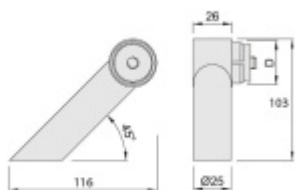

Produktový list

platný k 28. 4. 2026

luxusnikovani.cz
DELIVERED BY EFB

Úchyt dveřního madla Südmetail Universal MAX, koncový, vyosený

Sestavte si madlo s libovolným rozměrem sami!

Univerzální koncový úchyt vhodný pro trubku s rozměrem 42,4 mm

Materiál: nerez kartáčovaná

K úchytu je potřeba objednat samostatně spojovací materiál, který naleznete v příslušenství.

Levé provedení

[Úchyt dveřního madla Südmetail Universal MAX, koncový, vyosený
Levé provedení](#)

DETAIL

5 pracovních dní **4 188 Kč bez DPH**
5 067,48 Kč s DPH

Pravé provedení

[Úchyt dveřního madla Südmetail Universal MAX, koncový, vyosený
Pravé provedení](#)

DETAIL

5 pracovních dní **4 188 Kč bez DPH**
5 067,48 Kč s DPH