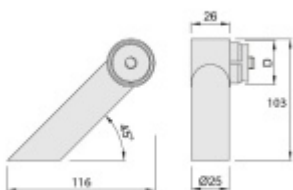

Levé provedení

[Úchyt dveřního madla Südmetall Universal MAX, koncový, vyosený
Levé provedení](#)

DETAIL

5 pracovních dní **170,94 € bez DPH**
206,84 € s DPH

Pravé provedení

[Úchyt dveřního madla Südmetall Universal MAX, koncový, vyosený
Pravé provedení](#)

DETAIL

5 pracovních dní **170,94 € bez DPH**
206,84 € s DPH