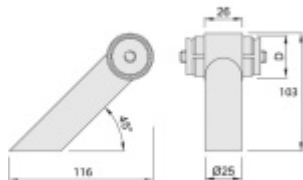

Úchyt dveřního madla Südmetail Universal MAX, středový, vyosený

ID produktu: 4056

PLU: 37.33.3540

Sestavte si madlo s libovolným rozměrem sami!

Univerzální koncový úchyt vhodný pro trubku s rozměrem 42,4 mm

Materiál: nerez kartáčovaná

K úchytu je potřeba objednat samostatně spojovací materiál, který naleznete v příslušenství.

Vaše cena bez DPH

4 679 Kč

Vaše cena s DPH

5 661,59 Kč

Zobrazit produkt

PŘÍSLUŠENSTVÍ