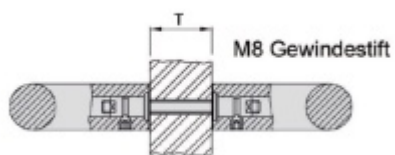

Úchyt dveřního madla Südmetail Universal MAX, středový, vyosený

ID produktu: 4056

PLU: 37.33.3540

Sestavte si madlo s libovolným rozměrem sami!

Univerzální koncový úchyt vhodný pro trubku s rozměrem 42,4 mm

Materiál: nerez kartáčovaná

K úchytu je potřeba objednat samostatně spojovací materiál, který naleznete v příslušenství.

Vaše cena bez DPH

4 679 Kč

Vaše cena s DPH

5 661,59 Kč

Zobrazit produkt

PŘÍSLUŠENSTVÍ

**Upevnění úchytu dveřního
madla Südmetall Universal
MAX, jednostranné skryté**

Süd-Metall

OD OD 1 388 Kč

5 pracovních dní

**Upevnění úchytu dveřního
madla Südmetall Universal
MAX, párové**

Süd-Metall

OD OD 898 Kč