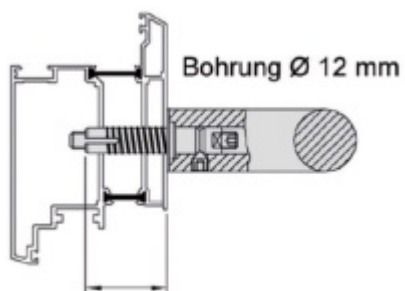

Úchyt dveřního madla Südmetail Universal MAX, středový, vyosený

ID produktu: 4056

PLU: 37.33.3540

Sestavte si madlo s libovolným rozměrem sami!

Univerzální koncový úchyt vhodný pro trubku s rozměrem 42,4 mm

Materiál: nerez kartáčovaná

K úchytu je potřeba objednat samostatně spojovací materiál, který naleznete v příslušenství.

Vaše cena bez DPH

4 679 Kč

Vaše cena s DPH

5 661,59 Kč

Zobrazit produkt

PŘÍSLUŠENSTVÍ

**Upevnění úchytu dveřního
madla Südmetall Universal
MAX, jednostranné skryté**

Süd-Metall

OD OD 1 388 Kč

5 pracovních dní

**Upevnění úchytu dveřního
madla Südmetall Universal
MAX, párové**

Süd-Metall

OD OD 898 Kč

5 pracovních dní

**Tyč dveřního madla
Südmetall Universal, 42,4
mm**

Süd-Metall

OD 3 950 Kč

5 pracovních dní