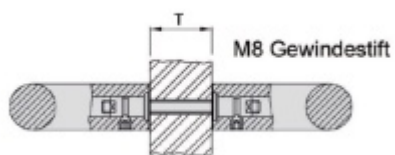

Úchyt dveřního madla Südmetall Universal MAX, středový, vyosený

ID produktu: 4056

PLU: 37.33.3540

Sestavte si madlo s libovolným rozměrem sami!

Univerzální koncový úchyt vhodný pro trubku s rozměrem
42,4 mm

Materiál: nerez kartáčovaná

K úchytu je potřeba objednat samostatně spojovací materiál,
který naleznete v příslušenství.

Vaše cena bez DPH

190,98 €

Vaše cena s DPH

231,09 €

Zobrazit produkt

PŘÍSLUŠENSTVÍ

**Upevnění úchytu dveřního
madla Südmetall Universal
MAX, jednostranné skryté**

Süd-Metall

OD OD 56,65 €

5 pracovních dní

**Upevnění úchytu dveřního
madla Südmetall Universal
MAX, párové**

Süd-Metall

OD OD 36,65 €