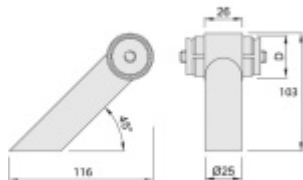

Vaše cena bez DPH

190,98 €

Vaše cena s DPH

231,09 €

Zobrazit produkt