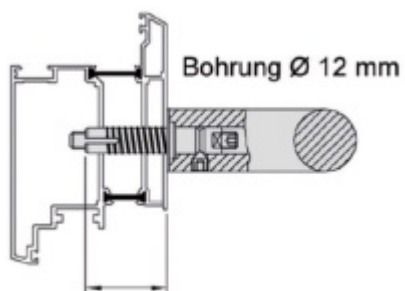

Úchyt dveřního madla Südmetall Universal MAX, středový, vyosený

ID produktu: 4056

PLU: 37.33.3540

Sestavte si madlo s libovolným rozměrem sami!

Univerzální koncový úchyt vhodný pro trubku s rozměrem
42,4 mm

Materiál: nerez kartáčovaná

K úchytu je potřeba objednat samostatně spojovací materiál,
který naleznete v příslušenství.

Vaše cena bez DPH

190,98 €

Vaše cena s DPH

231,09 €

Zobrazit produkt

PŘÍSLUŠENSTVÍ

**Upevnění úchytu dveřního
madla Südmetall Universal
MAX, jednostranné skryté**

Süd-Metall

OD OD 56,65 €

5 pracovních dní

**Upevnění úchytu dveřního
madla Südmetall Universal
MAX, párové**

Süd-Metall

OD OD 36,65 €

5 pracovních dní

**Tyč dveřního madla
Südmetall Universal, 42,4
mm**

Süd-Metall

OD 161,22 €

5 pracovních dní