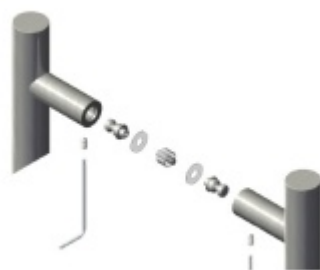

Dveřní madlo Südmetall Rhodos, nerez, 25x25 mm L 400 mm / LA 375 mm

ID produktu: 4059

PLU: 37.33.3400

Dveřní madlo

Nerez kartáčovaná

K madlu je potřeba vybrat odpovídající spojovací materiál v příslušenství.

OD 24,45 €

5 pracovních dní

**Párové propojení madel
Südmetall (sklo)**

Süd-Metall

OD 26,82 €

5 pracovních dní

**Skryté, jednostranné
upevnění madel Südmetall
(dřevo, plast, hliník)**

Süd-Metall