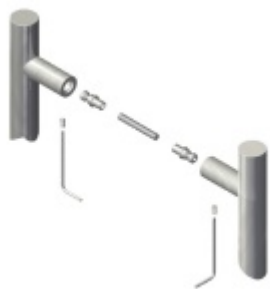

Dveřní madlo Südmetall Rhodos, nerez, 25x25 mm L 400 mm / LA 375 mm

ID produktu: 4059

PLU: 37.33.3400

Dveřní madlo

Nerez kartáčovaná

K madlu je potřeba vybrat odpovídající spojovací materiál v příslušenství.

Vaše cena bez DPH

86,2 €

Vaše cena s DPH

104,31 €

Zobrazit produkt

PŘÍSLUŠENSTVÍ

**Párové propojení madel
Südmetall (dřevo, plast,
hliník)**

Süd-Metall

OD 24,45 €

5 pracovních dní

**Párové propojení madel
Südmetall (sklo)**

Süd-Metall

OD 26,82 €

5 pracovních dní

**Skryté, jednostranné
upevnění madel Südmetall
(dřevo, plast, hliník)**

Süd-Metall