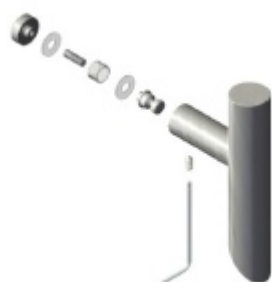

**Jednostranné upevnění
madel Südmetall (sklo)**

Süd-Metall

OD OD 25,96 €

5 pracovních dní