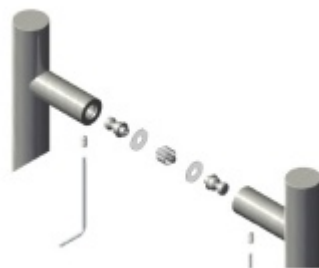

Dveřní madlo Südmetall Rhodos, nerez, 25x25 mm L 1600 mm / LA 1575 mm

ID produktu: 4063

PLU: 37.33.3440

Dveřní madlo

Nerez kartáčovaná

K madlu je potřeba vybrat odpovídající spojovací materiál v příslušenství.

OD 599 Kč

5 pracovních dní

**Párové propojení madel
Südmetail (sklo)**

Süd-Metall

OD 657 Kč

5 pracovních dní

**Skryté, jednostranné
upevnění madel Südmetail
(dřevo, plast, hliník)**

Süd-Metall