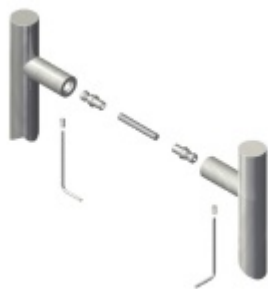

Dveřní madlo Südmetall Rhodos, nerez, 25x25 mm L 1600 mm / LA 1575 mm

ID produktu: 4063

PLU: 37.33.3440

Dveřní madlo

Nerez kartáčovaná

K madlu je potřeba vybrat odpovídající spojovací materiál v příslušenství.

Vaše cena bez DPH

3 300 Kč

Vaše cena s DPH

3 993 Kč

Zobrazit produkt

PŘÍSLUŠENSTVÍ

**Párové propojení madel
Südmetail (dřevo, plast,
hliník)**

Süd-Metall

OD 599 Kč

5 pracovních dní

**Párové propojení madel
Südmetail (sklo)**

Süd-Metall

OD 657 Kč

5 pracovních dní

**Skryté, jednostranné
upevnění madel Südmetail
(dřevo, plast, hliník)**

Süd-Metall