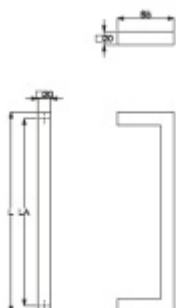

## Dveřní madlo Südmetall Krk, nerez, 20x20 mm L 400 mm / LA 380 mm

ID produktu: 4065

PLU: 37.33.3100

Dveřní madlo

Nerez kartáčovaná

K madlu je potřeba vybrat odpovídající spojovací materiál v příslušenství.