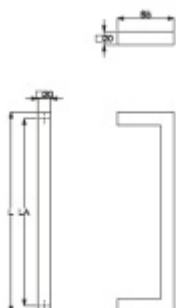

Produktový list

platný k 29. 4. 2026

luxusnikovani.cz
DELIVERED BY EFB

Dveřní madlo Südmetall Krk, nerez, 20x20 mm L 600 mm / LA 580 mm

ID produktu: 4066

PLU: 37.33.3110

Dveřní madlo

Nerez kartáčovaná

K madlu je potřeba vybrat odpovídající spojovací materiál v příslušenství.

Vaše cena bez DPH

2 515 Kč

Vaše cena s DPH

3 043,15 Kč

[Zobrazit produkt](#)

PŘÍSLUŠENSTVÍ

**Párové propojení madel
Südmetail (dřevo, plast,
hliník)**