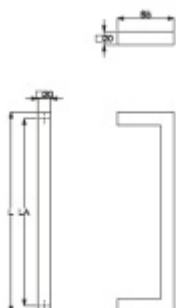

Produktový list

platný k 30. 4. 2026

luxusnikovani.cz
DELIVERED BY EFB

Dveřní madlo Südmetall Krk, nerez, 20x20 mm L 600 mm / LA 580 mm

ID produktu: 4066

PLU: 37.33.3110

Dveřní madlo

Nerez kartáčovaná

K madlu je potřeba vybrat odpovídající spojovací materiál v příslušenství.

Vaše cena bez DPH

102,65 €

Vaše cena s DPH

124,21 €

Zobrazit produkt

PŘÍSLUŠENSTVÍ

**Párové propojení madel
Südmetail (dřevo, plast,
hliník)**