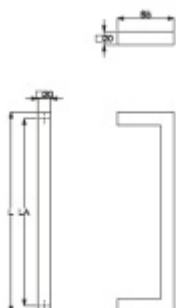

Produktový list

platný k 27. 4. 2026

luxusnikovani.cz
DELIVERED BY EFB

Dveřní madlo Südmetall Krk, nerez, 20x20 mm L 800 mm / LA 780 mm

ID produktu: 4067

PLU: 37.33.3120

Dveřní madlo

Nerez kartáčovaná

K madlu je potřeba vybrat odpovídající spojovací materiál v příslušenství.

Vaše cena bez DPH

3 050 Kč

Vaše cena s DPH

3 690,5 Kč

Zobrazit produkt

PŘÍSLUŠENSTVÍ

**Párové propojení madel
Südmetail (dřevo, plast,
hliník)**