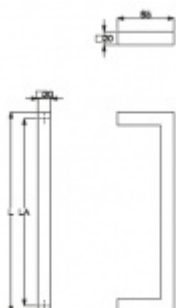

## Dveřní madlo Südmetail Krk, nerez, 20x20 mm L 800 mm / LA 780 mm

ID produktu: 4067

PLU: 37.33.3120

Dveřní madlo

Nerez kartáčovaná

K madlu je potřeba vybrat odpovídající spojovací materiál v příslušenství.