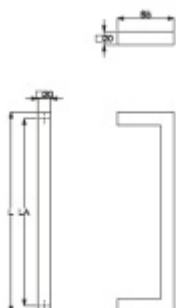

Produktový list

platný k 21. 4. 2026

luxusnikovani.cz
DELIVERED BY EFB

Dveřní madlo Südmetall Krk, nerez, 20x20 mm L 800 mm / LA 780 mm

ID produktu: 4067

PLU: 37.33.3120

Dveřní madlo

Nerez kartáčovaná

K madlu je potřeba vybrat odpovídající spojovací materiál v příslušenství.

Vaše cena bez DPH

124,49 €

Vaše cena s DPH

150,63 €

Zobrazit produkt

PŘÍSLUŠENSTVÍ

**Párové propojení madel
Südmetail (dřevo, plast,
hliník)**