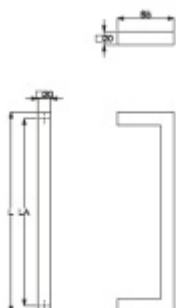

## Dveřní madlo Südmetall Krk, nerez, 20x20 mm L 1000 mm / LA 980 mm

ID produktu: 4068

PLU: 37.33.3130

Dveřní madlo

Nerez kartáčovaná

K madlu je potřeba vybrat odpovídající spojovací materiál v příslušenství.