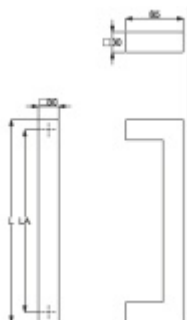

Produktový list

platný k 26. 4. 2026

luxusnikovani.cz
DELIVERED BY EFB