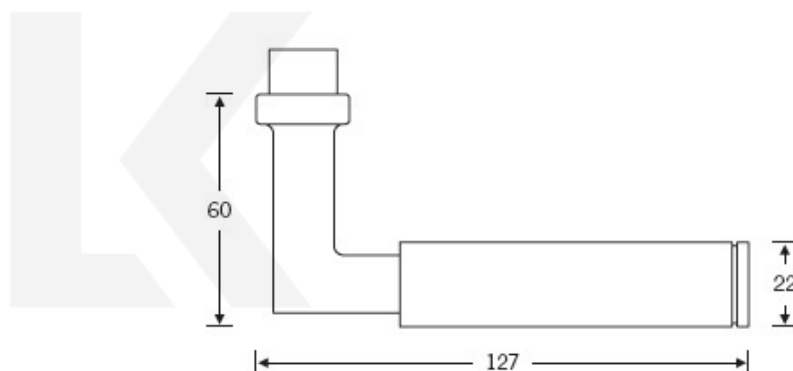

## Kování FSB 12 1102 ASL Eloxovaný hliník, klika / klika, Cylindrická vložka

**FSB**

ID produktu: 407

Design: Alessandro Mendini

Designér vycházel z původního modelu kliky prodávaném jako "Gropius griff". Mendini upravil proporce kliky a vznikl model FSB 1102. Dostupné jsou varianty v hliníku, nerez, mosazi a bronz.