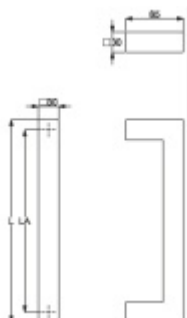

## Dveřní madlo Südmetall Kreta, nerez, 30x30 mm L 400 mm / LA 370 mm

ID produktu: 4070

PLU: 37.33.1110

Dveřní madlo

Nerez kartáčovaná

K madlu je potřeba vybrat odpovídající spojovací materiál v příslušenství.