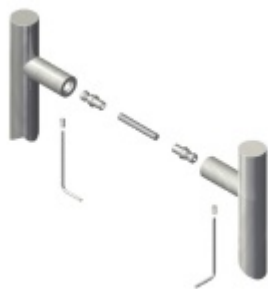

## Dveřní madlo Südmetall Kreta, nerez, 30x30 mm L 400 mm / LA 370 mm

ID produktu: 4070

PLU: 37.33.1110

Dveřní madlo

Nerez kartáčovaná

K madlu je potřeba vybrat odpovídající spojovací materiál v příslušenství.

## PŘÍSLUŠENSTVÍ

**Párové propojení madel  
Südmetail (dřevo, plast,  
hliník)**

Süd-Metall

---

**OD 599 Kč**

5 pracovních dní

**Párové propojení madel  
Südmetail (sklo)**

Süd-Metall