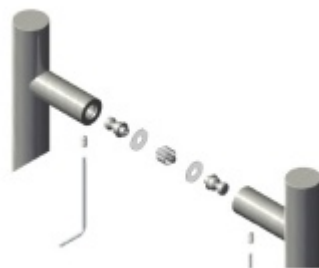

## Dveřní madlo Südmetall Kreta, nerez, 30x30 mm L 400 mm / LA 370 mm

ID produktu: 4070

PLU: 37.33.1110

Dveřní madlo

Nerez kartáčovaná

K madlu je potřeba vybrat odpovídající spojovací materiál v příslušenství.

## PŘÍSLUŠENSTVÍ

**Párové propojení madel  
Südmetail (dřevo, plast,  
hliník)**

Süd-Metall

---

**OD 599 Kč**

5 pracovních dní

**Párové propojení madel  
Südmetail (sklo)**

Süd-Metall