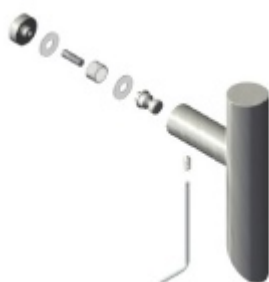

## Dveřní madlo Südmetall Kreta, nerez, 30x30 mm L 400 mm / LA 370 mm

ID produktu: 4070

PLU: 37.33.1110

Dveřní madlo

Nerez kartáčovaná

K madlu je potřeba vybrat odpovídající spojovací materiál v příslušenství.

**Jednostranné upevnění  
madel Südmetail (sklo)**

Süd-Metall

---

**OD OD 636 Kč**

5 pracovních dní

**Jednostranné upevnění  
madel Südmetail (dřevo,  
plast, hliník)**

Süd-Metall

---