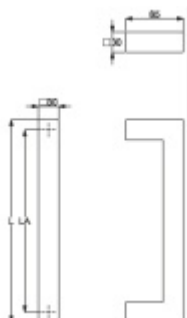

Produktový list

platný k 4. 6. 2026

luxusnikovani.cz
DELIVERED BY EFB

Dveřní madlo Südmetall Kreta, nerez, 30x30 mm L 400 mm / LA 370 mm

ID produktu: 4070

PLU: 37.33.1110

Dveřní madlo

Nerez kartáčovaná