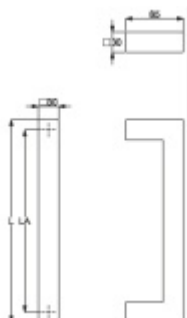

Produktový list

platný k 6. 6. 2026

luxusnikovani.cz
DELIVERED BY EFB

Dveřní madlo Südmetall Kreta, nerez, 30x30 mm L 600 mm / LA 570 mm

ID produktu: 4071

PLU: 37.33.1120

Dveřní madlo

Nerez kartáčovaná