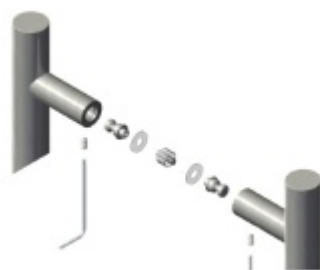

Produktový list

platný k 12. 3. 2026

luxusnikovani.cz
DELIVERED BY EFB

Dveřní madlo Südmetall Kreta, nerez, 30x30 mm L 1000 mm / LA 970 mm

ID produktu: 4072

PLU: 37.33.1140

Dveřní madlo

Nerez kartáčovaná

K madlu je potřeba vybrat odpovídající spojovací materiál v příslušenství.

Vaše cena bez DPH

5 565 Kč

Vaše cena s DPH

6 733,65 Kč

Zobrazit produkt

PŘÍSLUŠENSTVÍ

**Párové propojení madel
Südmetail (dřevo, plast,
hliník)**

Süd-Metall

OD 599 Kč

5 pracovních dní

**Párové propojení madel
Südmetail (sklo)**

Süd-Metall

OD 657 Kč

5 pracovních dní

**Skryté, jednostranné
upevnění madel Südmetail
(dřevo, plast, hliník)**