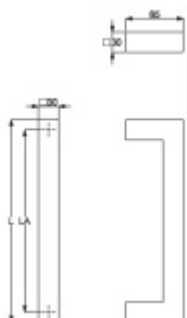

Produktový list

platný k 12. 3. 2026

luxusnikovani.cz
DELIVERED BY EFB

Dveřní madlo Südmetall Kreta, nerez, 30x30 mm L 1000 mm / LA 970 mm

ID produktu: 4072

PLU: 37.33.1140

Dveřní madlo

Nerez kartáčovaná