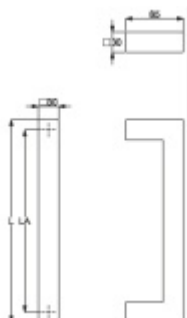

Produktový list

platný k 3. 6. 2026

luxusnikovani.cz
DELIVERED BY EFB

Dveřní madlo Südmetall Kreta, nerez, 30x30 mm L 1000 mm / LA 970 mm

ID produktu: 4072

PLU: 37.33.1140

Dveřní madlo

Nerez kartáčovaná