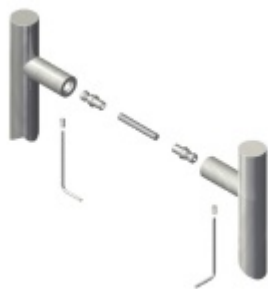

Produktový list

platný k 3. 6. 2026

luxusnikovani.cz
DELIVERED BY EFB

Dveřní madlo Südmetall Kreta, nerez, 30x30 mm L 1000 mm / LA 970 mm

ID produktu: 4072

PLU: 37.33.1140

Dveřní madlo

Nerez kartáčovaná

K madlu je potřeba vybrat odpovídající spojovací materiál v příslušenství.

Vaše cena bez DPH

5 565 Kč

Vaše cena s DPH

6 733,65 Kč

Zobrazit produkt

PŘÍSLUŠENSTVÍ

**Párové propojení madel
Südmetail (dřevo, plast,
hliník)**

Süd-Metall

OD 599 Kč

5 pracovních dní

**Párové propojení madel
Südmetail (sklo)**

Süd-Metall

OD 657 Kč

5 pracovních dní

**Skryté, jednostranné
upevnění madel Südmetail
(dřevo, plast, hliník)**