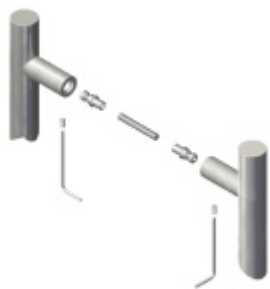

Produktový list

platný k 12. 3. 2026

luxusnikovani.cz
DELIVERED BY EFB

Dveřní madlo Südmetall Kreta, nerez, 30x30 mm L 1000 mm / LA 970 mm

ID produktu: 4072

PLU: 37.33.1140

Dveřní madlo

Nerez kartáčovaná

K madlu je potřeba vybrat odpovídající spojovací materiál v příslušenství.

Vaše cena bez DPH

5 565 Kč

Vaše cena s DPH

6 733,65 Kč

Zobrazit produkt

PŘÍSLUŠENSTVÍ

**Párové propojení madel
Südmetail (dřevo, plast,
hliník)**

Süd-Metall

OD 599 Kč

5 pracovních dní

**Párové propojení madel
Südmetail (sklo)**

Süd-Metall

OD 657 Kč

5 pracovních dní

**Skryté, jednostranné
upevnění madel Südmetail
(dřevo, plast, hliník)**