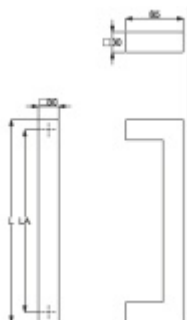

Produktový list

platný k 3. 6. 2026

luxusnikovani.cz
DELIVERED BY EFB

Dveřní madlo Südmetall Kreta, nerez, 30x30 mm L 1000 mm / LA 970 mm

ID produktu: 4072

PLU: 37.33.1140

Dveřní madlo

Nerez kartáčovaná