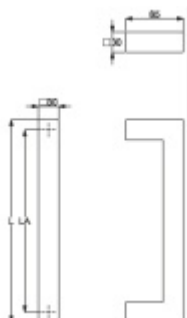

Produktový list

platný k 14. 5. 2026

luxusnikovani.cz
DELIVERED BY EFB

Dveřní madlo Südmetall Kreta, nerez, 30x30 mm L 1600 mm / LA 1570 mm

ID produktu: 4073

PLU: 37.33.1170

Dveřní madlo

Nerez kartáčovaná