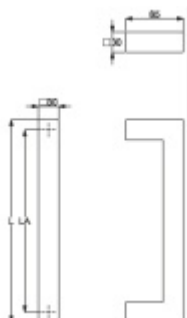

## Dveřní madlo Südmetall Kreta, nerez, 30x30 mm L 1600 mm / LA 1570 mm

ID produktu: 4073

PLU: 37.33.1170

Dveřní madlo

Nerez kartáčovaná

K madlu je potřeba vybrat odpovídající spojovací materiál v příslušenství.