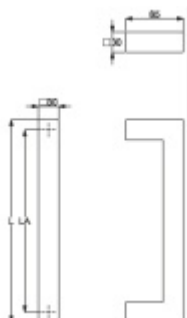

Produktový list

platný k 27. 4. 2026

luxusnikovani.cz
DELIVERED BY EFB

Dveřní madlo Südmetall Kreta, nerez, 30x30 mm L 2000 mm / LA 1970 mm

ID produktu: 4074

PLU: 37.33.1200

Dveřní madlo

Nerez kartáčovaná