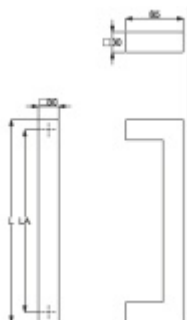

Produktový list

platný k 6. 6. 2026

luxusnikovani.cz
DELIVERED BY EFB

Dveřní madlo Südmetall Kreta, nerez, 30x30 mm L 2000 mm / LA 1970 mm

ID produktu: 4074

PLU: 37.33.1200

Dveřní madlo

Nerez kartáčovaná