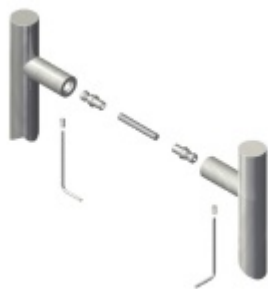

Produktový list

platný k 29. 4. 2026

luxusnikovani.cz
DELIVERED BY EFB

Dveřní madlo Südmetall Kreta, nerez, 30x30 mm L 300 mm / LA 270 mm

ID produktu: 4075

PLU: 37.33.1100

Dveřní madlo

Nerez kartáčovaná

K madlu je potřeba vybrat odpovídající spojovací materiál v příslušenství.

Vaše cena bez DPH

3 398 Kč

Vaše cena s DPH

4 111,58 Kč

[Zobrazit produkt](#)

PŘÍSLUŠENSTVÍ

**Párové propojení madel
Südmetail (dřevo, plast,
hliník)**

Süd-Metall

OD 599 Kč

5 pracovních dní

**Párové propojení madel
Südmetail (sklo)**

Süd-Metall

OD 657 Kč

5 pracovních dní

**Skryté, jednostranné
upevnění madel Südmetail
(dřevo, plast, hliník)**