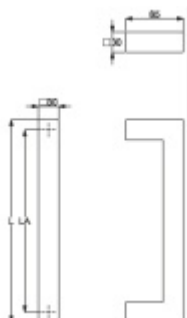

Produktový list

platný k 29. 4. 2026

luxusnikovani.cz
DELIVERED BY EFB

Dveřní madlo Südmetall Kreta, nerez, 30x30 mm L 300 mm / LA 270 mm

ID produktu: 4075

PLU: 37.33.1100

Dveřní madlo

Nerez kartáčovaná