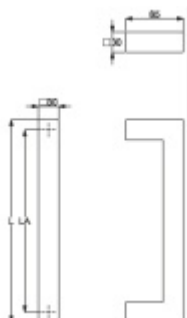

Produktový list

platný k 27. 4. 2026

luxusnikovani.cz
DELIVERED BY EFB

Dveřní madlo Südmetall Kreta, nerez, 30x30 mm L 1200 mm / LA 1170 mm

ID produktu: 4076

PLU: 37.33.1150

Dveřní madlo

Nerez kartáčovaná