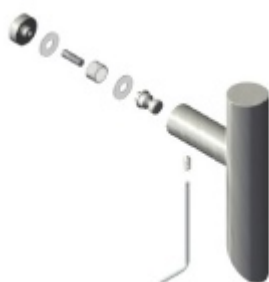

**Jednostranné upevnění
madel Südmetail (sklo)**

Süd-Metall

OD OD 636 Kč

5 pracovních dní