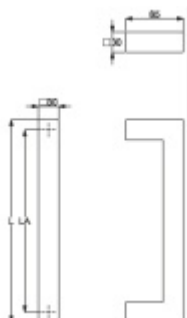

## Dveřní madlo Südmetall Kreta, nerez, 30x30 mm L 1200 mm / LA 1170 mm

ID produktu: 4076

PLU: 37.33.1150

Dveřní madlo

Nerez kartáčovaná

K madlu je potřeba vybrat odpovídající spojovací materiál v příslušenství.