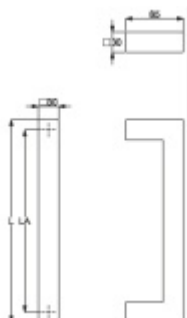

Produktový list

platný k 8. 6. 2026

luxusnikovani.cz
DELIVERED BY EFB

Dveřní madlo Südmetall Kreta, nerez, 30x30 mm L 1700 mm / LA 1670 mm

ID produktu: 4077

PLU: 37.33.1180

Dveřní madlo

Nerez kartáčovaná