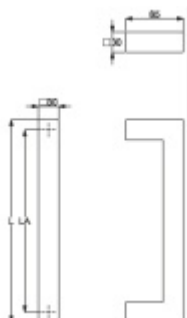

Produktový list

platný k 25. 4. 2026

luxusnikovani.cz
DELIVERED BY EFB

Dveřní madlo Südmetall Kreta, nerez, 30x30 mm L 1700 mm / LA 1670 mm

ID produktu: 4077

PLU: 37.33.1180

Dveřní madlo

Nerez kartáčovaná