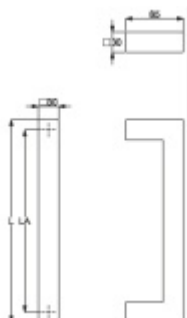

Produktový list

platný k 30. 4. 2026

luxusnikovani.cz
DELIVERED BY EFB

Dveřní madlo Südmetall Kreta, nerez, 30x30 mm L 1800 mm / LA 1770 mm

ID produktu: 4078

PLU: 37.33.1190

Dveřní madlo

Nerez kartáčovaná