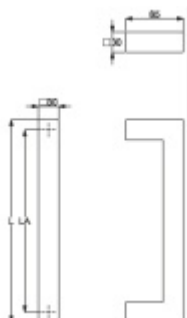

Produktový list

platný k 29. 4. 2026

luxusnikovani.cz
DELIVERED BY EFB

Dveřní madlo Südmetall Kreta, nerez, 30x30 mm L 1800 mm / LA 1770 mm

ID produktu: 4078

PLU: 37.33.1190

Dveřní madlo

Nerez kartáčovaná