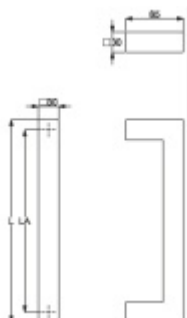

Produktový list

platný k 4. 6. 2026

luxusnikovani.cz
DELIVERED BY EFB

Dveřní madlo Südmetall Kreta, nerez, 30x30 mm L 800 mm / LA 770 mm

ID produktu: 4079

PLU: 37.33.1130

Dveřní madlo

Nerez kartáčovaná