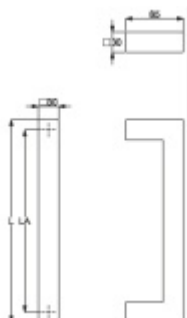

Produktový list

platný k 6. 6. 2026

luxusnikovani.cz
DELIVERED BY EFB

Dveřní madlo Südmetall Kreta, nerez, 30x30 mm L 800 mm / LA 770 mm

ID produktu: 4079

PLU: 37.33.1130

Dveřní madlo

Nerez kartáčovaná