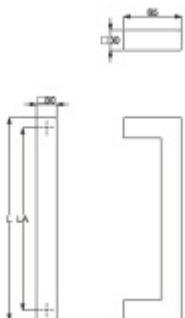

## Dveřní madlo Südmetall Kreta, nerez, 30x30 mm L 1400 mm / LA 1370 mm

ID produktu: 4080

PLU: 37.33.1160

Dveřní madlo

Nerez kartáčovaná

K madlu je potřeba vybrat odpovídající spojovací materiál v příslušenství.