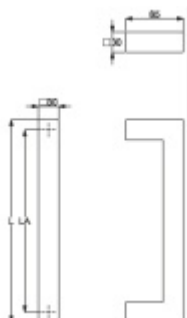

Produktový list

platný k 29. 4. 2026

luxusnikovani.cz
DELIVERED BY EFB

Dveřní madlo Südmetall Kreta, nerez, 30x30 mm L 1400 mm / LA 1370 mm

ID produktu: 4080

PLU: 37.33.1160

Dveřní madlo

Nerez kartáčovaná