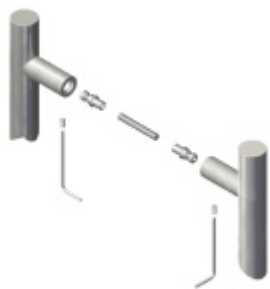

## Dveřní madlo Südmetall San Michael, nerez, 30 mm, vyosené L 600 mm / LA 570 mm

ID produktu: 4089

PLU: 37.33.2520

Dveřní madlo s vyoseným úchytom 45°

Nerez kartáčovaná

K madlu je potřeba vybrat odpovídající spojovací materiál v příslušenství.

## PŘÍSLUŠENSTVÍ

**Párové propojení madel  
Südmetail (dřevo, plast,  
hliník)**

Süd-Metall

---

**OD 599 Kč**

5 pracovních dní

**Párové propojení madel  
Südmetail (sklo)**

Süd-Metall