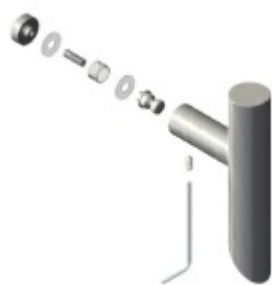

Produktový list

platný k 4. 6. 2026

luxusnikovani.cz
DELIVERED BY EFB

Dveřní madlo Südmetall San Michael, nerez, 30 mm, vyosené L 600 mm / LA 570 mm

ID produktu: 4089

PLU: 37.33.2520

Dveřní madlo s vyoseným úchytom 45°

Nerez kartáčovaná

K madlu je potřeba vybrat odpovídající spojovací materiál v příslušenství.

Vaše cena bez DPH

4 280 Kč

Vaše cena s DPH

5 178,8 Kč

[Zobrazit produkt](#)

PŘÍSLUŠENSTVÍ

**Párové propojení madel
Südmetail (dřevo, plast,
hliník)**

Süd-Metall

OD 599 Kč

5 pracovních dní

**Párové propojení madel
Südmetail (sklo)**

Süd-Metall

OD 657 Kč

5 pracovních dní

**Skryté, jednostranné
upevnění madel Südmetail
(dřevo, plast, hliník)**

Süd-Metall

OD 225 Kč

5 pracovních dní

**Jednostranné upevnění
madel Südmetail (sklo)**

Süd-Metall

OD OD 636 Kč

5 pracovních dní