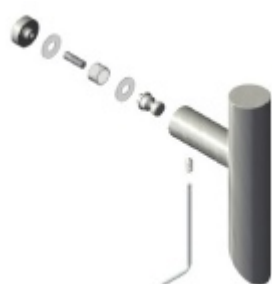

**Jednostranné upevnění
madel Südmetail (sklo)**

Süd-Metall

OD OD 636 Kč

5 pracovních dní