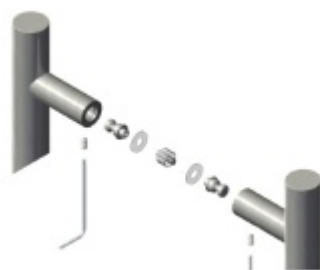

## Dveřní madlo Südmetall San Michael, nerez, 30 mm, vyosené L 600 mm / LA 570 mm

ID produktu: 4089

PLU: 37.33.2520

Dveřní madlo s vyoseným úchytom 45°

Nerez kartáčovaná

K madlu je potřeba vybrat odpovídající spojovací materiál v příslušenství.

## PŘÍSLUŠENSTVÍ

**Párové propojení madel  
Südmetail (dřevo, plast,  
hliník)**

Süd-Metall

---

**OD 599 Kč**

5 pracovních dní

**Párové propojení madel  
Südmetail (sklo)**

Süd-Metall