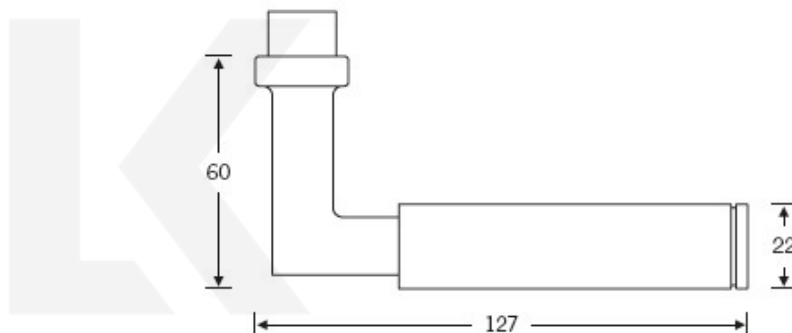

Produktový list

platný k 1. 5. 2026

luxusnikovani.cz
DELIVERED BY EFB

Kování FSB 12 1102 ASL Bronz masivní s patinou, Cylindrická vložka, klika / klika

FSB

ID produktu: 409

Design: Alessandro Mendini

Designér vycházel z původního modelu kličky prodávaném jako "Gropius griff". Mendini upravil proporce kličky a vznikl model FSB 1102. Dostupné jsou varianty v hliníku, nerez, mosazi a bronz.