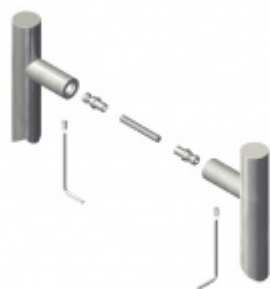

PŘÍSLUŠENSTVÍ

Párové propojení madel Südmetall (dřevo, plast, hliník)

Süd-Metall

OD 26,24 €

5 pracovních dní