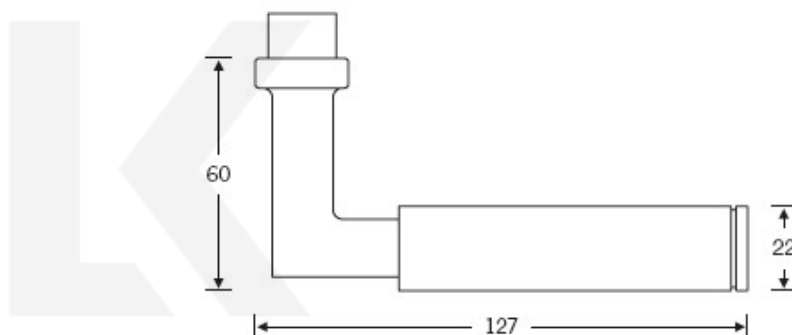

Produktový list

platný k 22. 4. 2026

luxusnikovani.cz
DELIVERED BY EFB

Kování FSB 12 1102 ASL Bronz masivní s patinou, Cylindrická vložka, klika / klika

FSB

ID produktu: 409

Design: Alessandro Mendini

Designér vycházel z původního modelu kličky prodáváném jako "Gropius griff". Mendini upravil proporce kličky a vznikl model FSB 1102. Dostupné jsou varianty v hliníku, nerez, mosazi a bronz.