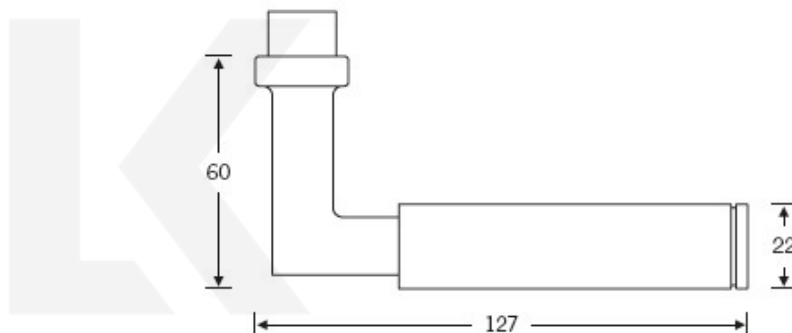

### Kování FSB 12 1102 ASL Bronz masivní s patinou, Cylindrická vložka, klika / klika

**FSB**

ID produktu: 409

Design: Alessandro Mendini

Designér vycházel z původního modelu kličky prodáváném jako "Gropius griff". Mendini upravil proporce kličky a vznikl model FSB 1102. Dostupné jsou varianty v hliníku, nerez, mosazi a bronz.