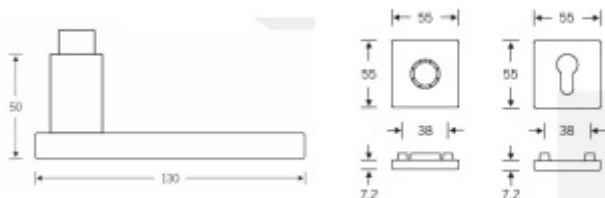

Produktový list

platný k 30. 4. 2026

luxusnikovani.cz
DELIVERED BY EFB

Sada kování FSB model 1003, kl/kl, WC 8, F1 Eloxovaný hliník, klika / klika, WC uzamykání, čtyřhran 8 mm, Čtvercová rozeta standardní

FSB

ID produktu: 40

Design: Johannes Potente

Tvar kliky připomíná úzké dveře. Je to model pro milovníky čistého designu. Dostupné jsou varianty jsou v hliníku a nerezí.

Objektová třída 4. dle EN 1906

Kování je univerzální pravolevé včetně vratné pružiny, systém FSB ASL