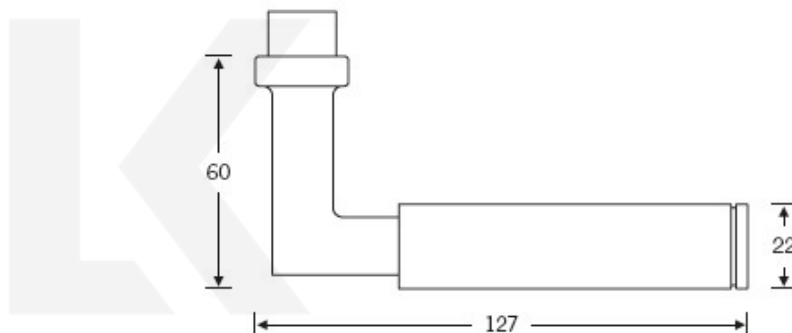

Produktový list

platný k 2. 5. 2026

luxusnikovani.cz
DELIVERED BY EFB

Kování FSB 12 1102 ASL Nerez kartáčovaná, klika / koule, Cylindrická vložka

FSB

ID produktu: 410

Design: Alessandro Mendini

Designér vycházel z původního modelu kliky prodávaném jako "Gropius griff". Mendini upravil proporce kliky a vznikl model FSB 1102. Dostupné jsou varianty v hliníku, nerez, mosazi a bronz.