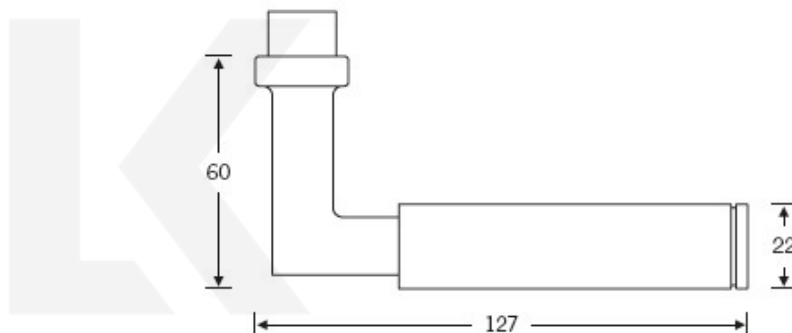

Produktový list

platný k 22. 4. 2026

luxusnikovani.cz
DELIVERED BY EFB

Kování FSB 12 1102 ASL Nerez kartáčovaná, klika / koule, Cylindrická vložka

FSB

ID produktu: 410

Design: Alessandro Mendini

Designér vycházel z původního modelu kliky prodávaném jako "Gropius griff". Mendini upravil proporce kliky a vznikl model FSB 1102. Dostupné jsou varianty v hliníku, nerez, mosazi a bronz.