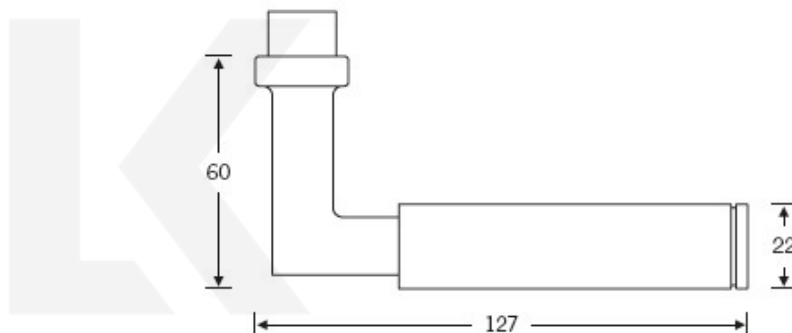

## Kování FSB 12 1102 ASL Nerez kartáčovaná, klika / koule, Cylindrická vložka

**FSB**

ID produktu: 410

Design: Alessandro Mendini

Designér vycházel z původního modelu kliky prodávaném jako "Gropius griff". Mendini upravil proporce kliky a vznikl model FSB 1102. Dostupné jsou varianty v hliníku, nerez, mosazi a bronz.