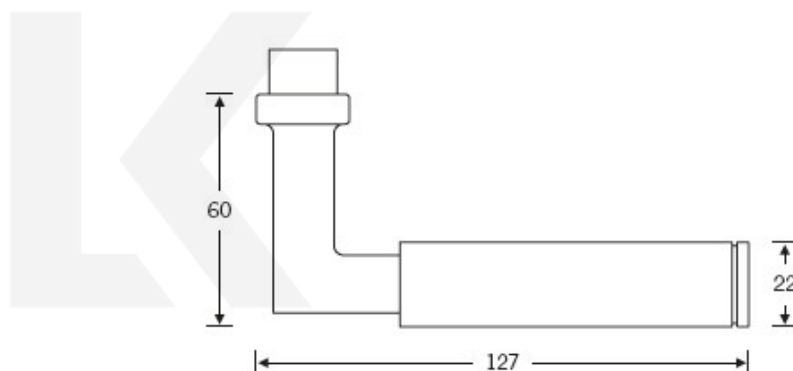

Kování FSB 12 1102 ASL Eloxovaný hliník, klika / koule, Cylindrická vložka

FSB

ID produktu: 411

Design: Alessandro Mendini

Designér vycházel z původního modelu kliky prodávaném jako "Gropius griff". Mendini upravil proporce kliky a vznikl model FSB 1102. Dostupné jsou varianty v hliníku, nerezí, mosazi a bronzu.