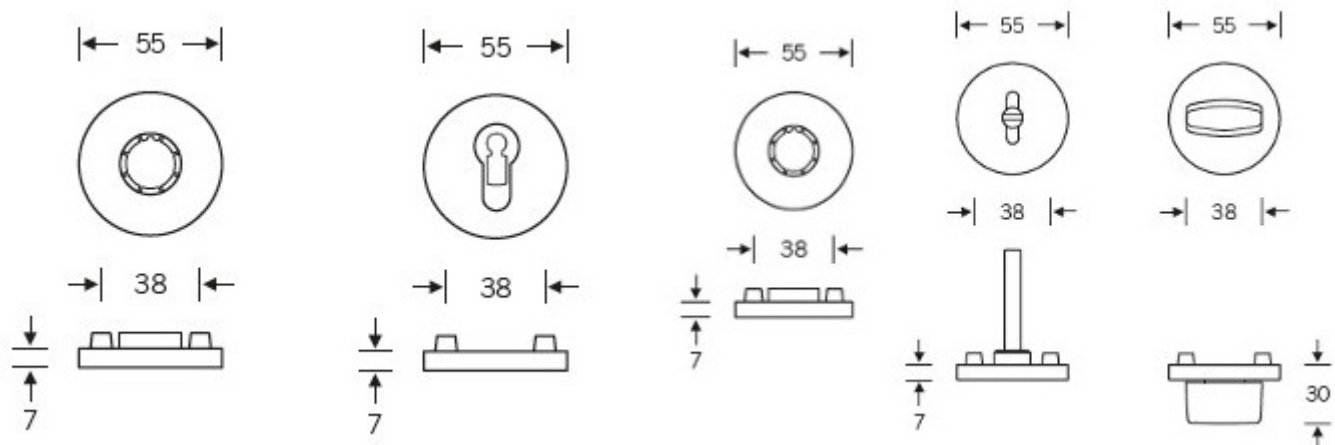

Vaše cena bez DPH

3 590 Kč

Vaše cena s DPH

4 343,9 Kč

Zobrazit produkt

TECHNICKÉ DETAILY

PODOBNÉ PRODUKTY

**FSB 34 1102, okenní
klika, ovál**