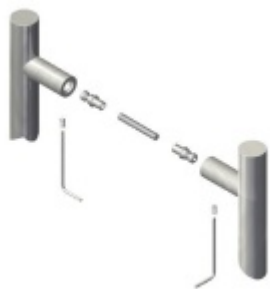

## Dveřní madlo Südmetall San Servolo long, nerez L 2000 / LA1 800 mm / LA2 800 mm

ID produktu: 4116

PLU: 37.33.3090

Dveřní madlo

Nerez kartáčovaná

K madlu je potřeba vybrat odpovídající spojovací materiál v příslušenství.

## PŘÍSLUŠENSTVÍ

**Párové propojení madel  
Südmetail, 3 body (dřevo,  
plast, hliník)**

Süd-Metall

---

**OD 1 285 Kč**

5 pracovních dní

**Párové propojení madel  
Südmetail, 3 body (sklo)**

Süd-Metall

---

**OD 1 285 Kč**

5 pracovních dní

**Jednostranné, skryté  
propojení madel Südmetail,  
3 body (plast, dřevo, hliník)**

Süd-Metall

---

**OD OD 480 Kč**

5 pracovních dní