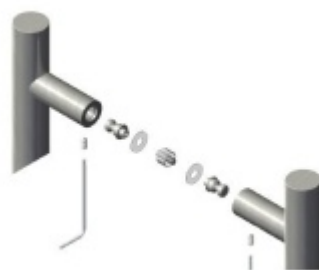

## Dveřní madlo Südmetall San Servolo long, nerez L 2000 / LA1 800 mm / LA2 800 mm

ID produktu: 4116

PLU: 37.33.3090

Dveřní madlo

Nerez kartáčovaná

K madlu je potřeba vybrat odpovídající spojovací materiál v příslušenství.

## PŘÍSLUŠENSTVÍ

**Párové propojení madel  
Südmetail, 3 body (dřevo,  
plast, hliník)**

Süd-Metall

---

**OD 1 285 Kč**

5 pracovních dní

**Párové propojení madel  
Südmetail, 3 body (sklo)**

Süd-Metall

---

**OD 1 285 Kč**

5 pracovních dní

**Jednostranné, skryté  
propojení madel Südmetail,  
3 body (plast, dřevo, hliník)**

Süd-Metall

---

**OD OD 480 Kč**

5 pracovních dní