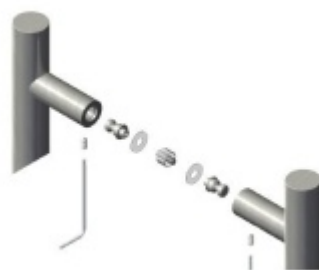

## Dveřní madlo Südmetall San Servolo long, nerez L 1400 / LA1 500 mm / LA2 500 mm

ID produktu: 4117

PLU: 37.33.3050

Dveřní madlo

Nerez kartáčovaná

K madlu je potřeba vybrat odpovídající spojovací materiál v příslušenství.

## PŘÍSLUŠENSTVÍ

**Párové propojení madel  
Südmetall, 3 body (dřevo,  
plast, hliník)**

Süd-Metall

---

**OD 1 285 Kč**

5 pracovních dní

**Párové propojení madel  
Südmetall, 3 body (sklo)**

Süd-Metall

---

**OD 1 285 Kč**

5 pracovních dní

**Jednostranné, skryté  
propojení madel Südmetall,  
3 body (plast, dřevo, hliník)**

Süd-Metall

---

**OD OD 480 Kč**

5 pracovních dní