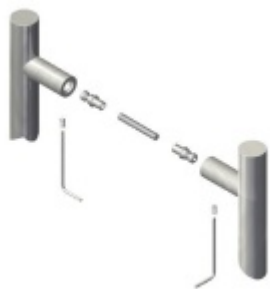

## Dveřní madlo Südmetall San Servolo long, nerez L 1400 / LA1 500 mm / LA2 500 mm

ID produktu: 4117

PLU: 37.33.3050

Dveřní madlo

Nerez kartáčovaná

K madlu je potřeba vybrat odpovídající spojovací materiál v příslušenství.

## PŘÍSLUŠENSTVÍ

**Párové propojení madel  
Südmetall, 3 body (dřevo,  
plast, hliník)**

Süd-Metall

---

**OD 1 285 Kč**

5 pracovních dní

**Párové propojení madel  
Südmetall, 3 body (sklo)**

Süd-Metall

---

**OD 1 285 Kč**

5 pracovních dní

**Jednostranné, skryté  
propojení madel Südmetall,  
3 body (plast, dřevo, hliník)**

Süd-Metall

---

**OD OD 480 Kč**

5 pracovních dní