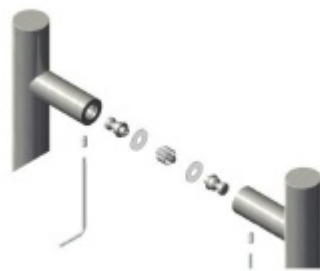

Produktový list

platný k 26. 4. 2026

luxusnikovani.cz
DELIVERED BY EFB

Dveřní madlo Südmetall San Servolo long, nerez L 1400 / LA1 500 mm / LA2 500 mm

ID produktu: 4117

PLU: 37.33.3050

Dveřní madlo

Nerez kartáčovaná

K madlu je potřeba vybrat odpovídající spojovací materiál v příslušenství.

Vaše cena bez DPH

239,1 €

Vaše cena s DPH

289,31 €

Zobrazit produkt

PŘÍSLUŠENSTVÍ

**Párové propojení madel
Südmetall, 3 body (dřevo,
plast, hliník)**

Süd-Metall

OD 52,45 €

5 pracovních dní

**Párové propojení madel
Südmetall, 3 body (sklo)**

Süd-Metall

OD 52,45 €

5 pracovních dní

**Jednostranné, skryté
propojení madel Südmetall,
3 body (plast, dřevo, hliník)**