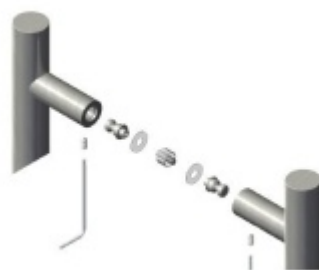

Produktový list

platný k 28. 4. 2026

luxusnikovani.cz
DELIVERED BY EFB

Dveřní madlo Südmetall San Servolo long, nerez L 1600 / LA1 600 mm / LA2 600 mm

ID produktu: 4118

PLU: 37.33.3060

Dveřní madlo

Nerez kartáčovaná

K madlu je potřeba vybrat odpovídající spojovací materiál v příslušenství.

Vaše cena bez DPH

6 393 Kč

Vaše cena s DPH

7 735,53 Kč

Zobrazit produkt

PŘÍSLUŠENSTVÍ

**Párové propojení madel
Südmetall, 3 body (dřevo,
plast, hliník)**

Süd-Metall

OD 1 285 Kč

5 pracovních dní

**Párové propojení madel
Südmetall, 3 body (sklo)**

Süd-Metall

OD 1 285 Kč

5 pracovních dní

**Jednostranné, skryté
propojení madel Südmetall,
3 body (plast, dřevo, hliník)**