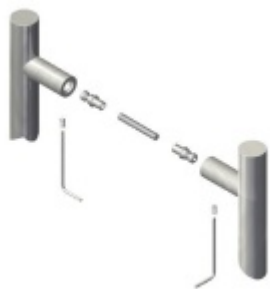

Produktový list

platný k 28. 4. 2026

luxusnikovani.cz
DELIVERED BY EFB

Dveřní madlo Südmetall San Servolo long, nerez L 1600 / LA1 600 mm / LA2 600 mm

ID produktu: 4118

PLU: 37.33.3060

Dveřní madlo

Nerez kartáčovaná

K madlu je potřeba vybrat odpovídající spojovací materiál v příslušenství.

Vaše cena bez DPH

6 393 Kč

Vaše cena s DPH

7 735,53 Kč

Zobrazit produkt

PŘÍSLUŠENSTVÍ

**Párové propojení madel
Südmetall, 3 body (dřevo,
plast, hliník)**

Süd-Metall

OD 1 285 Kč

5 pracovních dní

**Párové propojení madel
Südmetall, 3 body (sklo)**

Süd-Metall

OD 1 285 Kč

5 pracovních dní

**Jednostranné, skryté
propojení madel Südmetall,
3 body (plast, dřevo, hliník)**