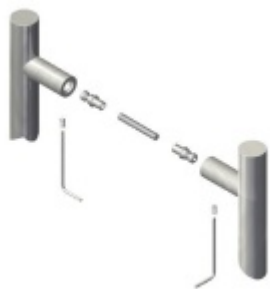

Produktový list

platný k 28. 4. 2026

luxusnikovani.cz
DELIVERED BY EFB

Dveřní madlo Südmetall San Servolo long, nerez L 1600 / LA1 600 mm / LA2 600 mm

ID produktu: 4118

PLU: 37.33.3060

Dveřní madlo

Nerez kartáčovaná

K madlu je potřeba vybrat odpovídající spojovací materiál v příslušenství.

Vaše cena bez DPH

260,94 €

Vaše cena s DPH

315,74 €

Zobrazit produkt

PŘÍSLUŠENSTVÍ

**Párové propojení madel
Südmetall, 3 body (dřevo,
plast, hliník)**

Süd-Metall

OD 52,45 €

5 pracovních dní

**Párové propojení madel
Südmetall, 3 body (sklo)**

Süd-Metall

OD 52,45 €

5 pracovních dní

**Jednostranné, skryté
propojení madel Südmetall,
3 body (plast, dřevo, hliník)**