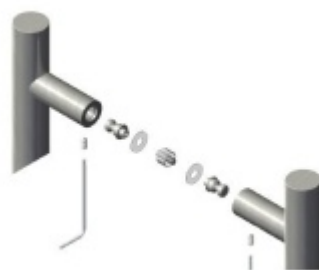

Produktový list

platný k 28. 4. 2026

luxusnikovani.cz
DELIVERED BY EFB

Dveřní madlo Südmetall San Servolo long, nerez L 1600 / LA1 600 mm / LA2 600 mm

ID produktu: 4118

PLU: 37.33.3060

Dveřní madlo

Nerez kartáčovaná

K madlu je potřeba vybrat odpovídající spojovací materiál v příslušenství.

Vaše cena bez DPH

260,94 €

Vaše cena s DPH

315,74 €

Zobrazit produkt

PŘÍSLUŠENSTVÍ

**Párové propojení madel
Südmetall, 3 body (dřevo,
plast, hliník)**

Süd-Metall

OD 52,45 €

5 pracovních dní

**Párové propojení madel
Südmetall, 3 body (sklo)**

Süd-Metall

OD 52,45 €

5 pracovních dní

**Jednostranné, skryté
propojení madel Südmetall,
3 body (plast, dřevo, hliník)**